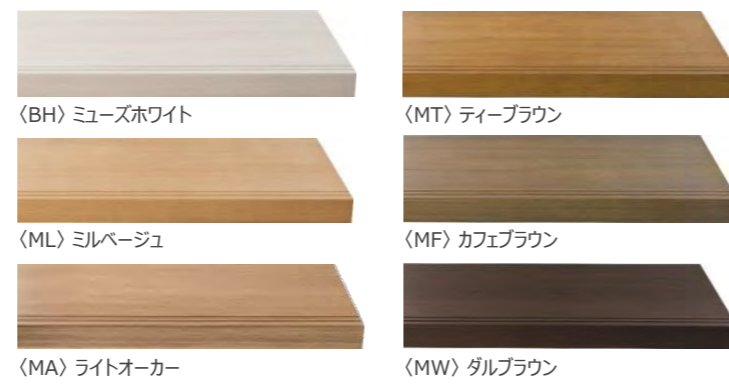

■中木J気密

(MDF基材)

■回り縁溝付

(MDF基材)

■窓枠I型固定式

■笠木固定式

システム手摺35型

手になじむ木質感。にぎりやすさに配慮した天然木の手摺です。

丸棒ストレート (ゴム集成タイプ)

ブラケット (Tシルバー)

image

階段 ハピアベイシス階段

image

色のばらつきを抑えた美しい仕上がり。モダンな空間コーディネートを実現します。

■色のばらつきを抑える特殊オレフィンシートを採用。木質のやさしい雰囲気はそのままに、統一感にあふれた美しい空間コーディネートを演出できます。

床 ハピアフロア ベーシックカラー (特殊加工化粧シート床材)

image

傷や汚れにも強く、多彩な色、柄、デザインでお好みのコーディネートを楽しめます。