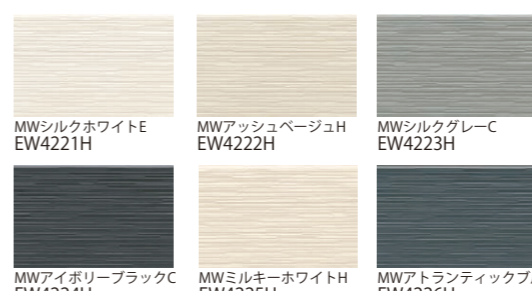

スマッシュライン15