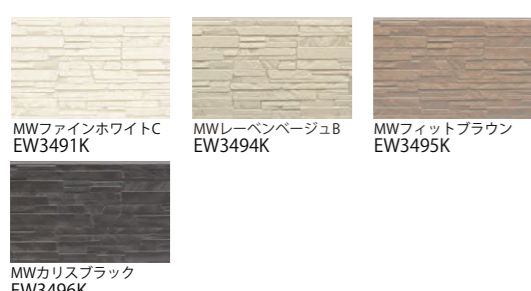

一般地域用

15mm厚 エクセレージ・親水15

プラッシュストーン

シルバスタイル15

シュプリストーン15

ファインクレスタ15

和ボダー15

ヴィンテージブリックII

ベイカーブリック

ステイブルタイル

キューブシュクレ15

スクラッチクロス

打ちっ放し調15

クレールウッド15

ランブル15

ピステイ 新柄