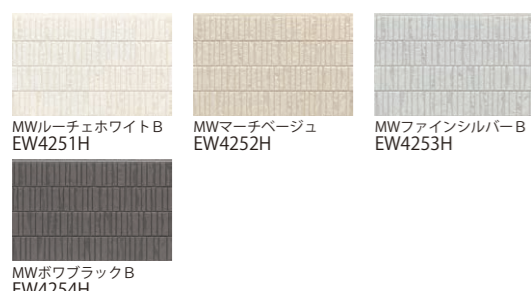

一般地域用

15mm厚 エクセレージ・親水15

プラッシュストーン

シルバスタイル15

シュプリストーン15

ファインクレスタ15

和ボダー15

ヴィンテージブリックII

ベイカーブリック

ステイブルタイル

キューブシュクレ15

スクラッチクロス

打ちっ放し調15

クレールウッド15

ランブル15

ピステイ 新柄